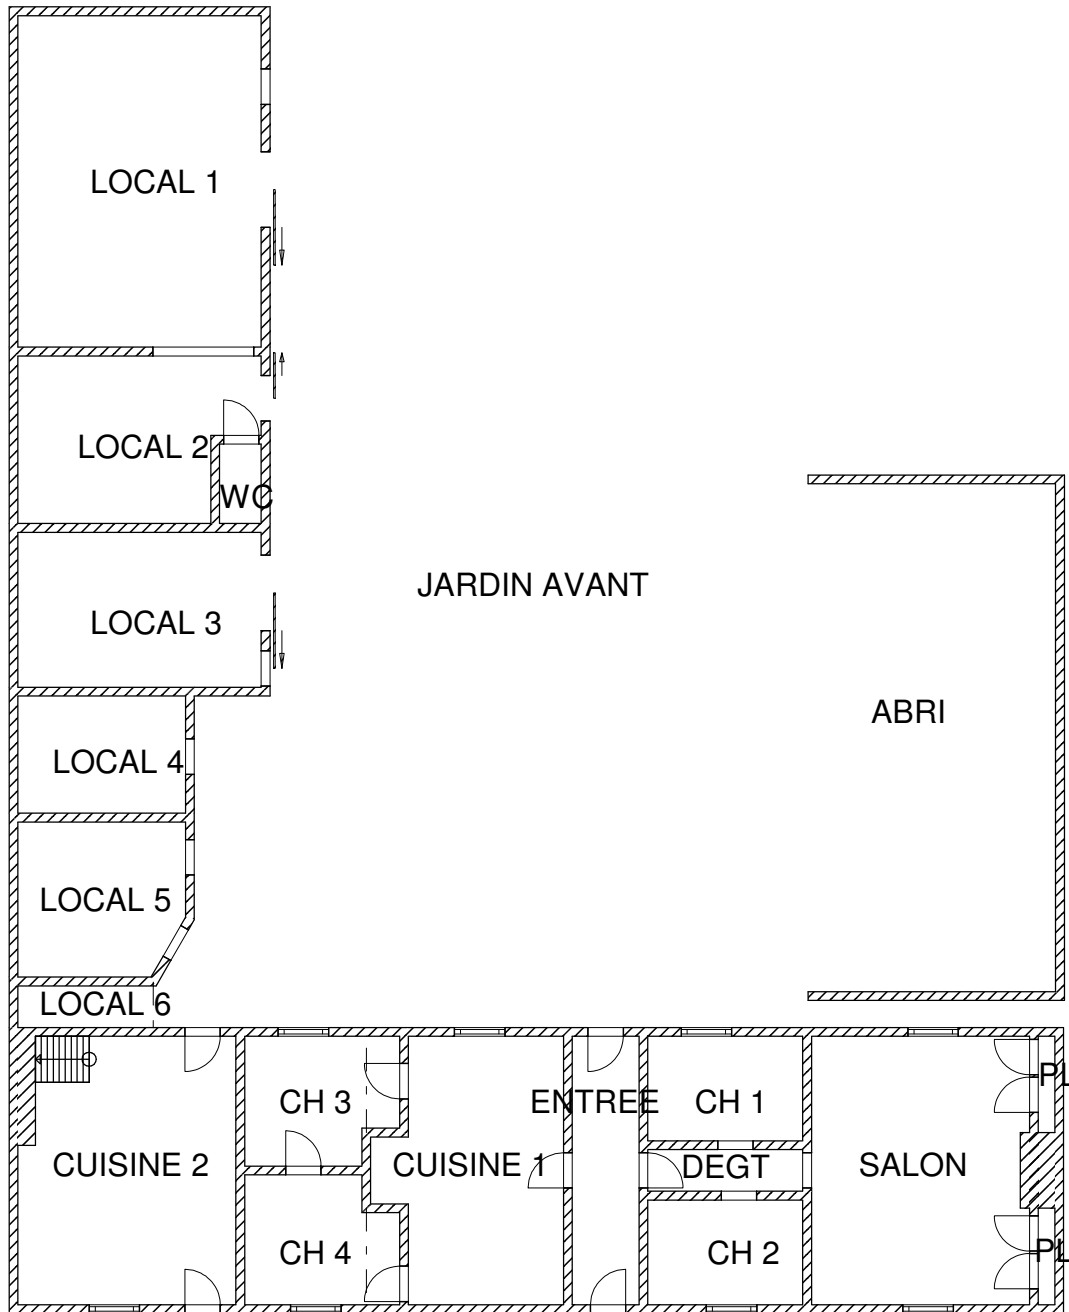

MAISON 80 BRIQUEMESNIL-FLEXICOURT

SURFACE HABITABLE : 93,31 m²
COMBLE NON AMENAGE : 66,12 m²
CAVES : 29,08 m²
DEPENDANCES : 92,86 m²

JARDIN ARRIERE