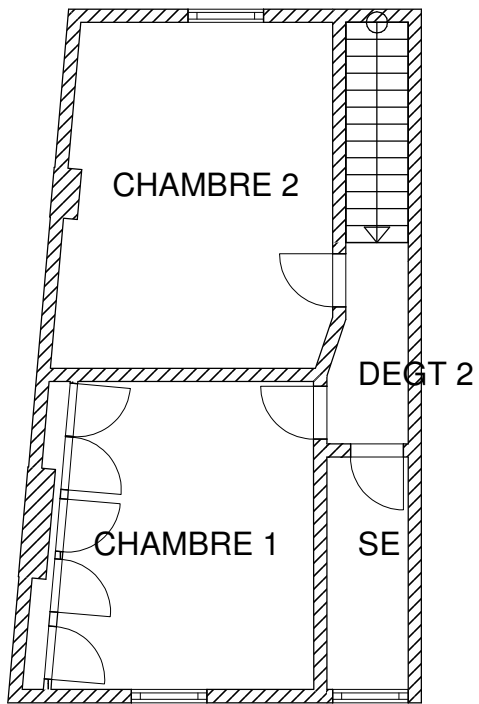

MAISON 5 PIECES 80 AMIENS

SURFACE HABITABLE : 93,84 m²

1° ETAGE

2° ETAGE